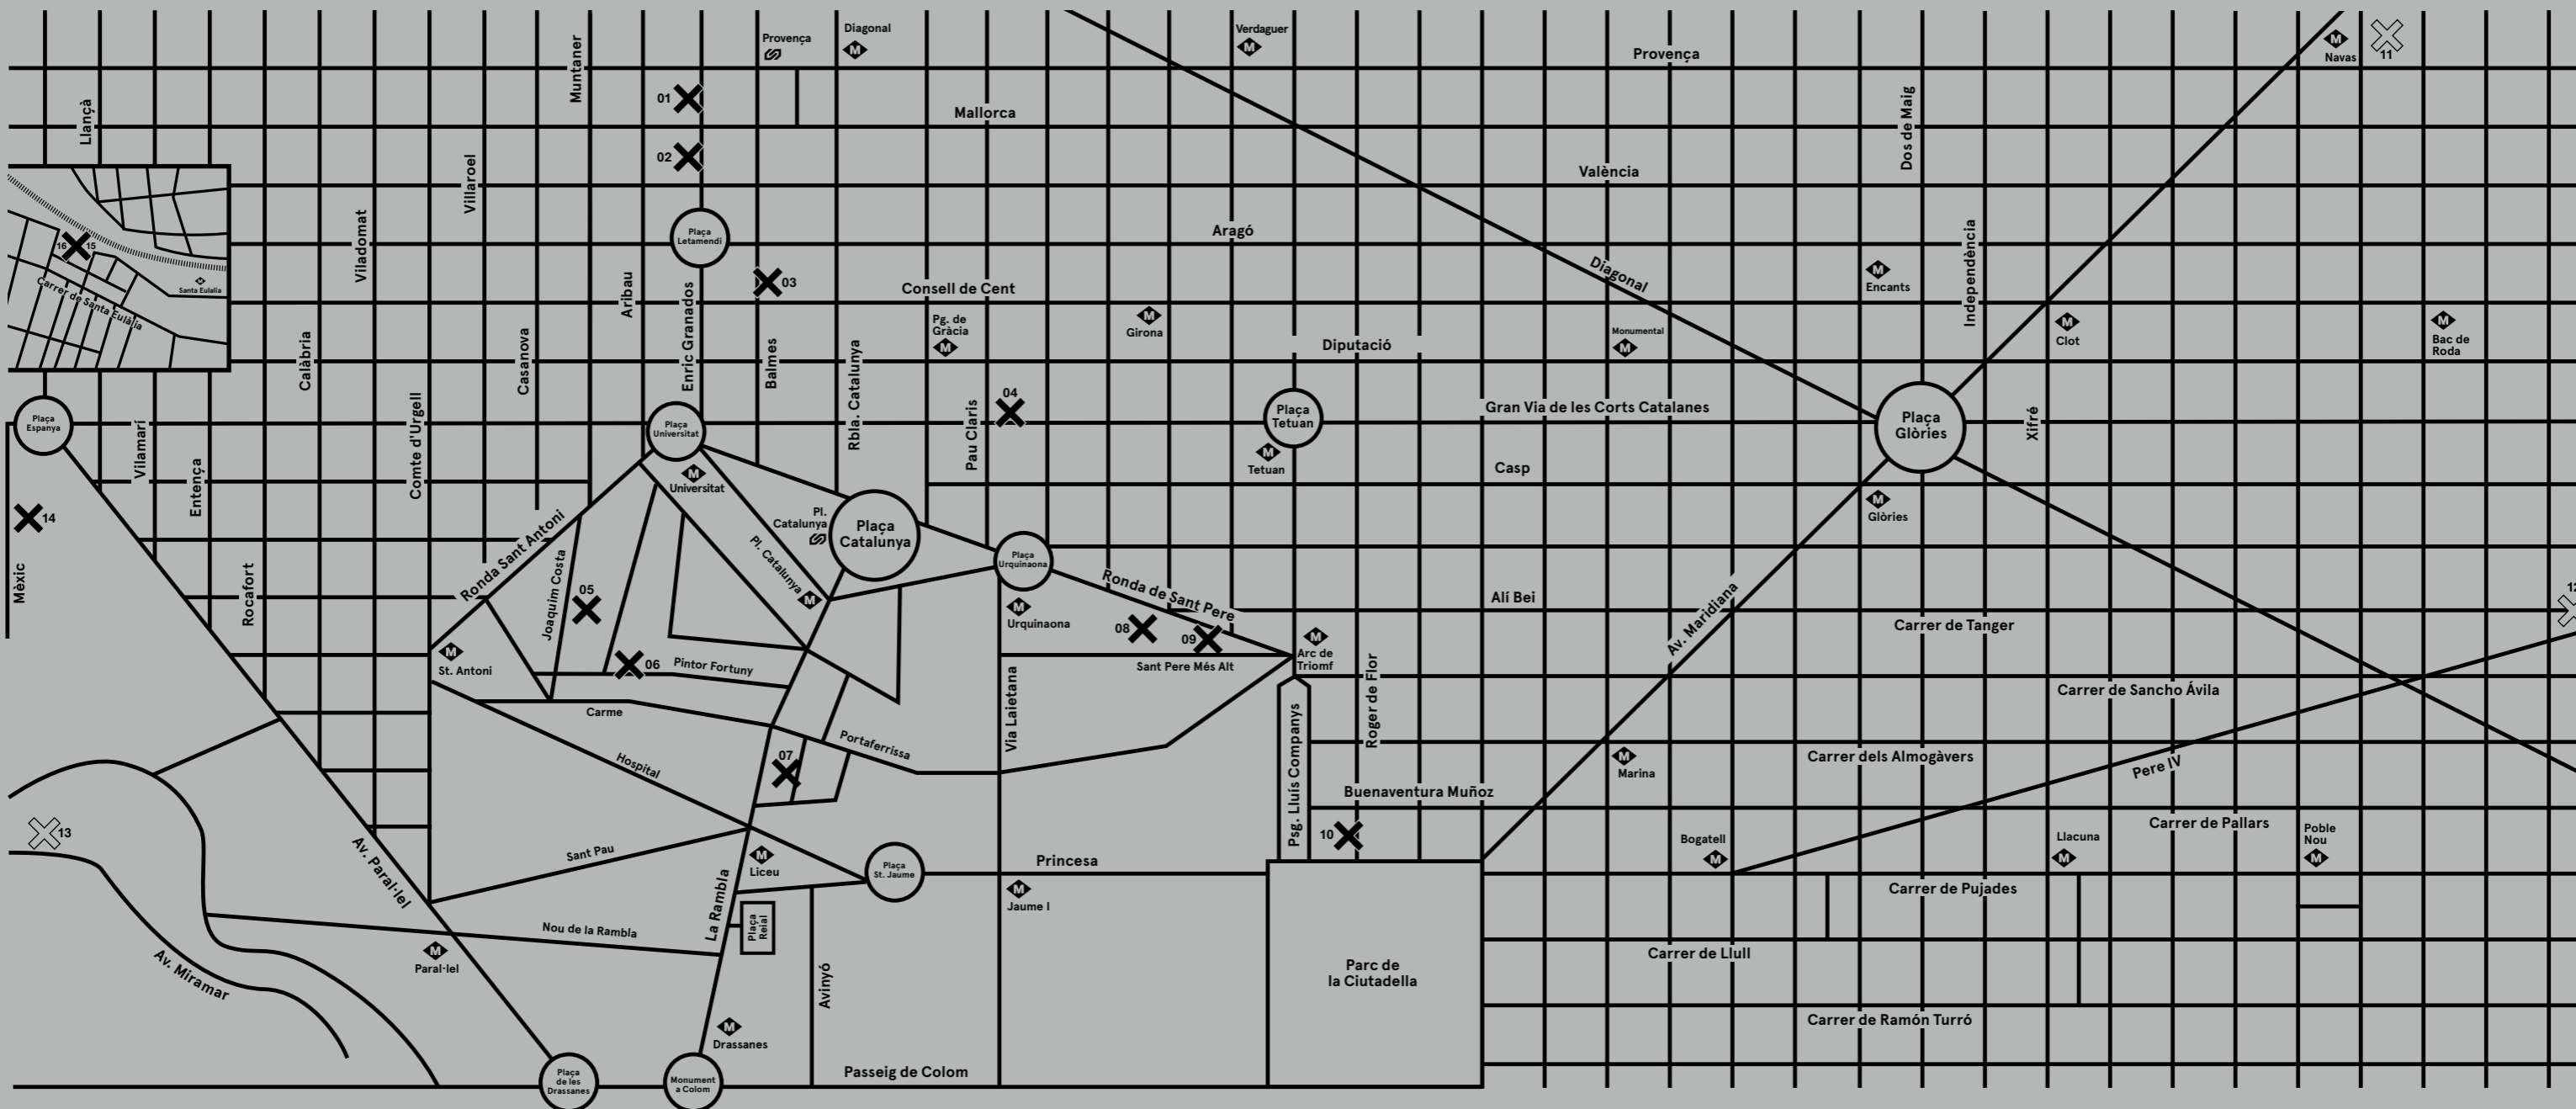

ART NOU 5-23.9.17 ARTNOU.NET

EIXAMPLE:

1. **01. N2 Galeria**
   Enric Granados 61
   www.n2galeria.com
   ⌚ dl-dv 11-14 i 17-20.30
   ORIGINAL
   Mis Muertos/Dead Relations
   06.07 – 22.09
2. **02. ADN Galeria**
   Enric Granados 49
   www.adngaleria.com
   ⌚ dl 15-20, dm-dv 10-20,
   ds 11-14 i 17-20.30
   SALIM BAYRI
   Welcoming
   05.09 – 16.09

1. **03. Galeria Joan Prats**
   Balmes 54
   www.galeriajoanprats.com
   ⌚ dt-dv 11-14 i 16-20
   ALICIA KOPF, LOLA LASURT,
   TERESA SOLAR ABOUD
   (en diàleg amb CABELLO/
   CARCELLER, PEREJAUME,
   FERNANDO PRATS)
   Confluències
   05.09 – 22.09

1. **04. RocioSantaCruz**
   Gran Via de les Corts Catalanes 627
   rociosantacruz.com
   ⌚ dt-ds 11-14 i 16-20
   JIAXI YANG
   *The horizontal mode of
   a waking life*
   05.09 – 21.09

CENTRE:

1. **05. etHALL**
   Joaquín Costa 30
   www.ethall.net
   ⌚ dt-dv 11-19
   LLUC BAÑOS, JAUME CLOTET,
   CRISTIAN HERRERA
   05.09 – 23.09

1. **06. àngels barcelona**
   Pintor Fortuny 27
   www.angelsbarcelona.com
   ⌚ dl-dv 10.30-19
   dl-dv 10.30-19.00
   MÒNICA PLANES
   *L'objectualització del
   paisatge*
   05.09 – 22.09

1. **07. Galeria Trama**
   Petritxol 5
   galeriatrama.com
   ⌚ dt-dv 10.30-14 i 16-20, ds
   10.30-14 i 16.30-20.30
   GABRIEL COCA, ADRIÀ
   GAMERO CASELLAS, HÉCTOR
   HERNÁNDEZ, ASENSIO
   MARTÍNEZ SOLER, ESTHER
   NAVARRO, JOAN PALLÉ, JORGE
   PÉREZ HIGUERA, CARLOS
   PERIS, LUCIANA RAGO, JAVIER
   RODRÍGUEZ LOZANO
   ART<35 BS 2017
   05.09 – 26.09

1. **08. Galeria Senda**
   Trafalgar 32
   galeriasenda.com
   ⌚ dt-dv 10-20, ds 11-14.30
   i 15.30-20
   CATALINA JARAMILLO
   Les paraules de l'optimista
   05.09 – 28.10

1. **09. Bombon Projects**
   Trafalgar 45
   www.bombonprojects.com
   ⌚ dc-dv 16-19
   ALDO URBANO / JOSEP MARIA
   DE SUCRE
   05.09 – 21.09

1. **10. Galeria Balaguer**
   Roger de Flor 5
   www.galeriabalaguer.com
   ⌚ dt-ds 11-19
   LAURA GÓMEZ
   Agnus
   05.09 – 22.09

POBLENOU:

1. **11. Espronceda Center for
   Art & Culture**
   Espronceda 326 Nave 4,5 & 10
   www.espronceda.net
   ⌚ dt-ds 16-20.30
   SANJA MILENKOVIC, ZHUANG
   XUEYING. *La Vida real*
   05.09 – 23.09

1. **12. La Escocesa, Centre de Creació**
   Pere IV 345. www.laescocesa.org
   DANIEL DE LA BARRA, MARINA
   RUBIO, LLUC BAÑOS AIXALÀ,
   JOSÉ YISA, JULIA CALVO, JUAN
   DAVID GALINDO, GUILLERMO
   MORENO, BERNAT DAVIU,
   MÒNICA PORTA, GABRIELA
   DÍAZ, ANNA IRINA RUSSELL,
   JAVIER ARANGO, ILIA MAYER,
   LUCA HUGO BRUCCULERI
   Acción de descarga
   05.09 – 23.09

MONTJÜIC:

1. **13. Fundació Joan Miró**
   Parc de Montjuïc s/n
   www.fmirobcn.org
   ⌚ dt, dc, dv 10-20, dj 10-21,
   ds 10-20, dg 10-15
   MARTIN LLAVANERAS
   *Fruit Belt. Cicle "Peu a fora.
   Expedicions i diàspores"*
   14.07 – 11.09

1. **14. Tat Art Barcelona**
   Carrer de Mèxic 19
   www.tatart.net
   ⌚ dm-ds 11-20
   MIKE BALLARD, TERESITA
   DENNIS, PHILIP GURRE,
   ARTHUR LANYON, CLAUDE
   TEMIN-VERGEZ, JIM
   THREAPLETON, SARAH SHAW
   Ceremony. (Nº20 at TAT ART)
   05.09 – 24.09

L'HOSPITALET:

1. **15. Nogueras Blanchard**
   Isaac Peral 7. L'Hospitalet
   www.noguerasblanchard.com
   ⌚ dl-dv 10.30-19
   RAFAEL PÉREZ EVANS
   Pavo Realengo
   05.09 – 23.09

1. **16. Ana Mas Projects**
   Isaac Peral 7. L'Hospitalet
   www.anamasprojects.com
   ⌚ dl-dv 11-19
   MERCEDES MANGRANÉ
   Recompensa
   05.09 – 22.09