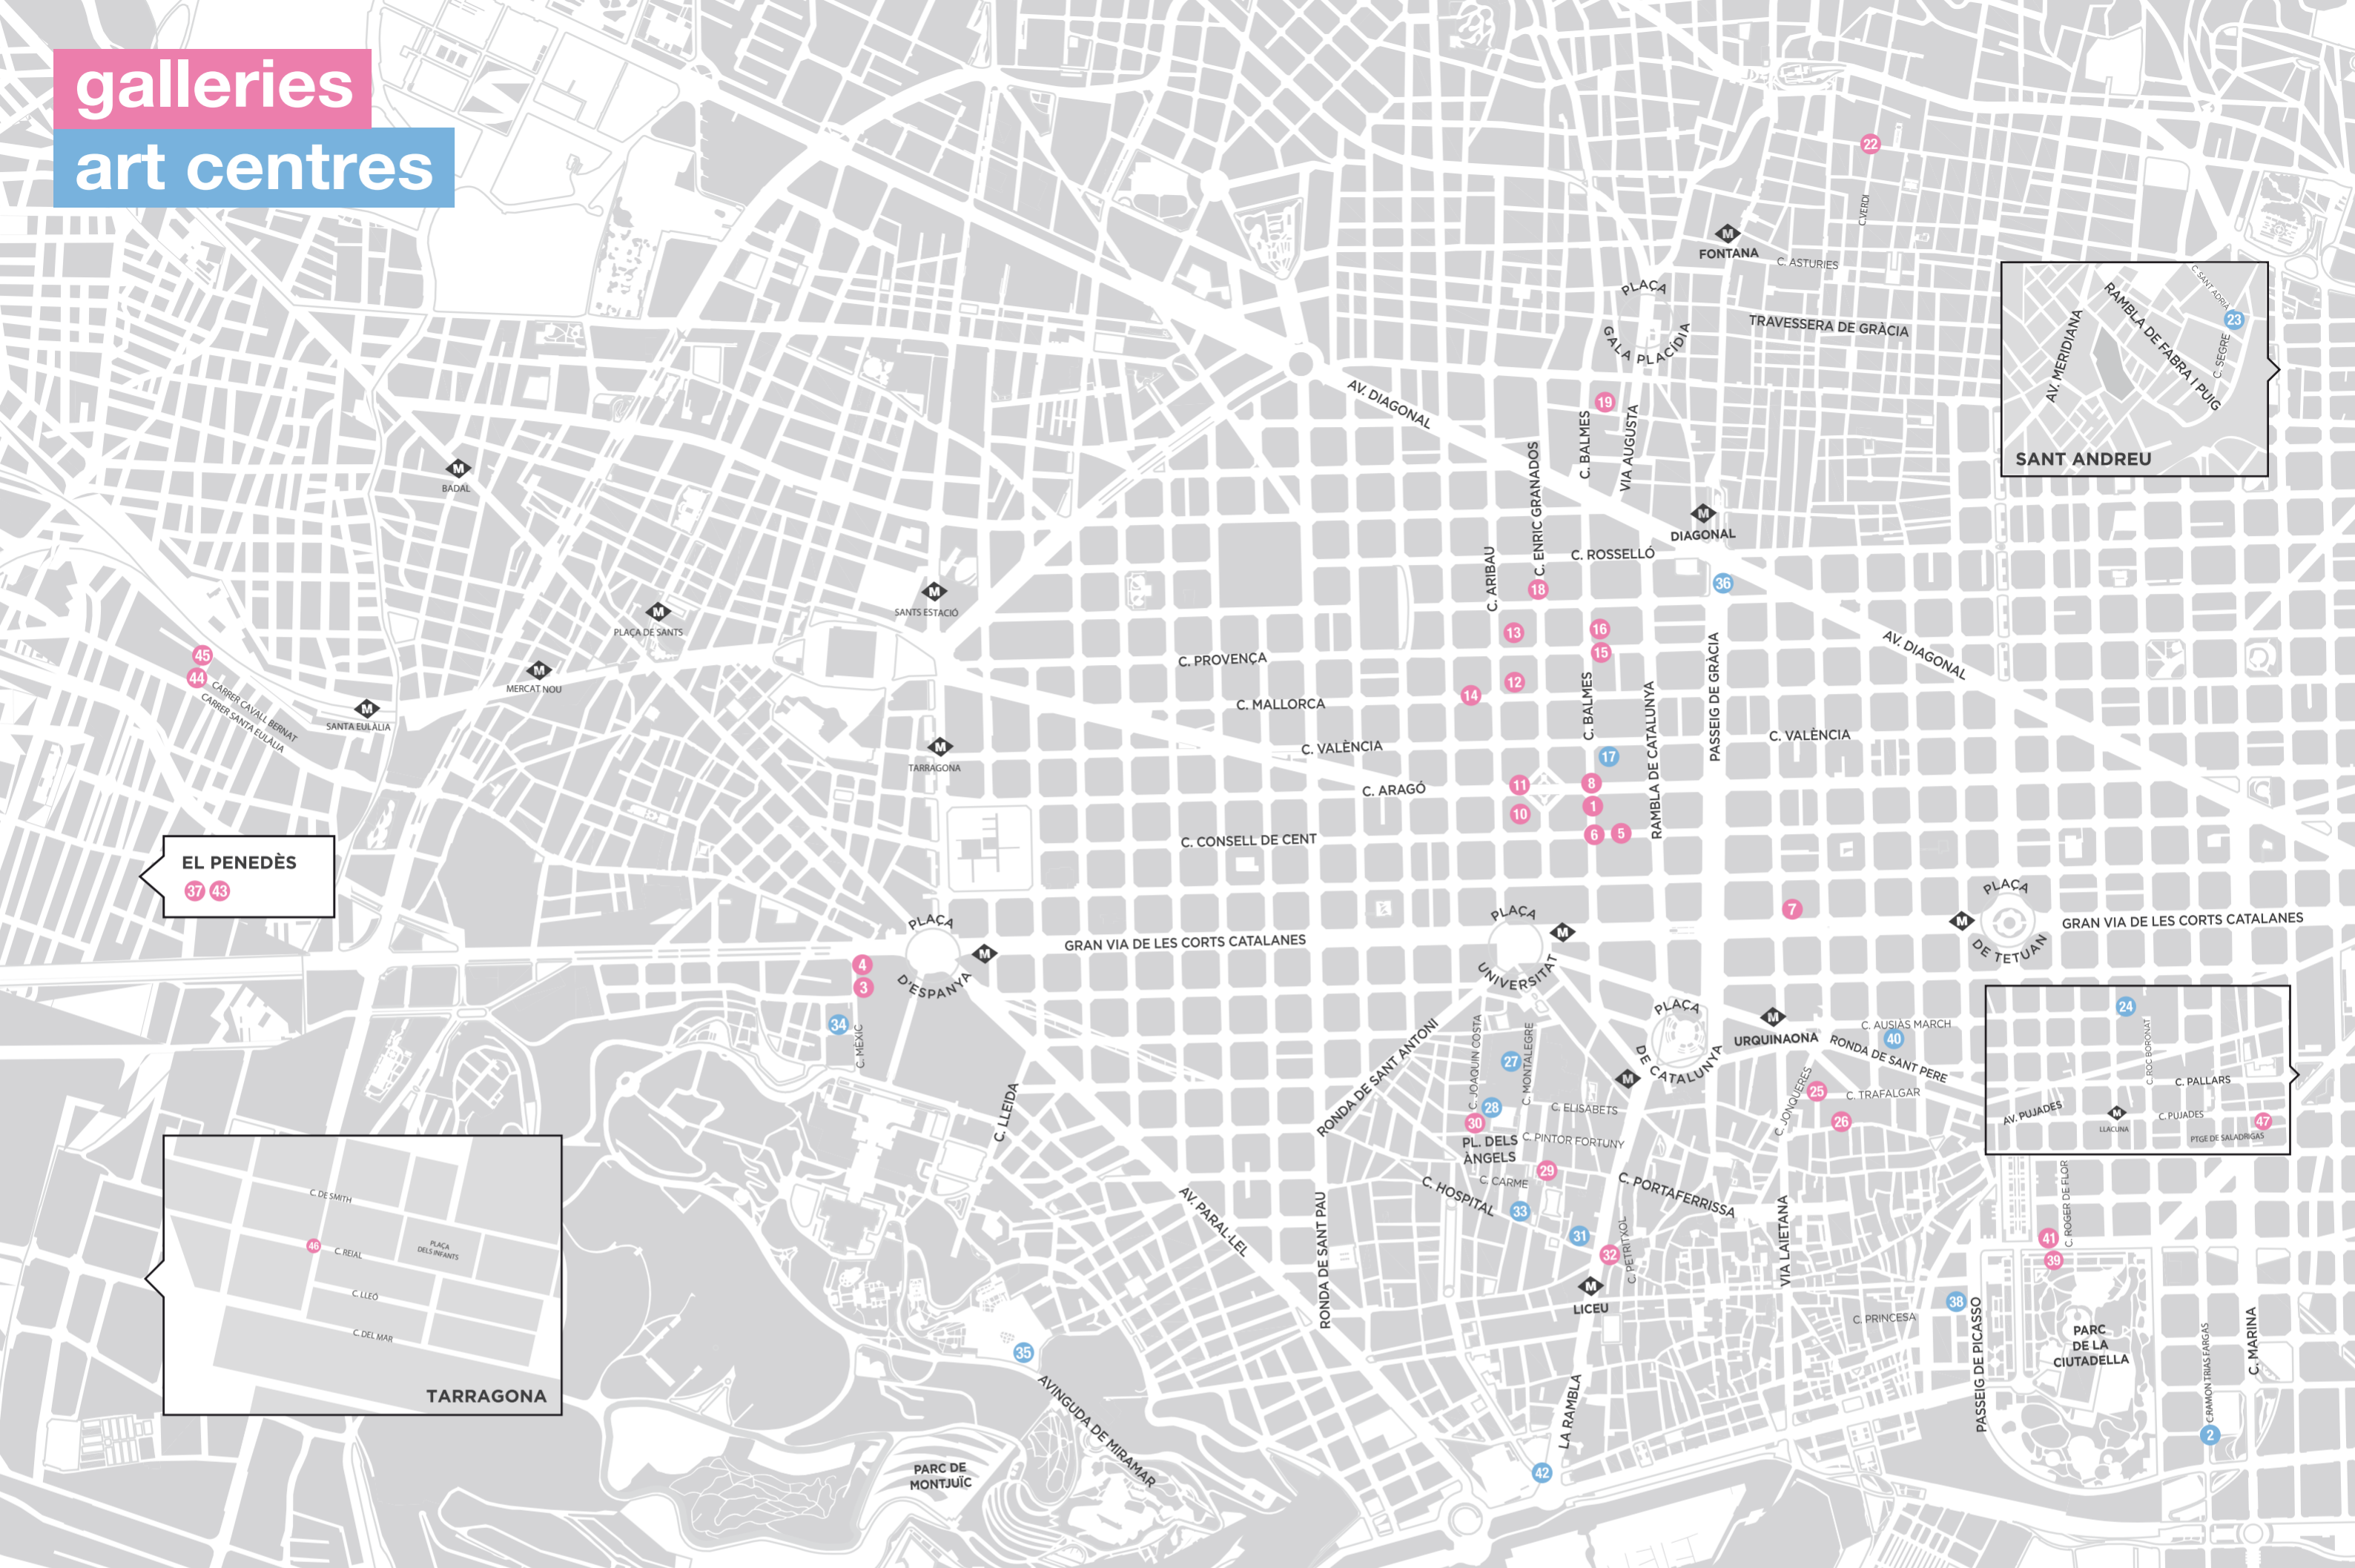

galleries art centres

1	Galeria Joan Prats	26	Galeria Senda
2	UPF Art Track	27	CCCB
3	Galeria Carles Taché	28	MACBA
4	Tat Art Barcelona	29	àngels barcelona
5	Galeria Toni Tàpies	30	etHALL
6	Galeria Eude	31	La Virreina Centre de la Imatge
7	RocioSantaCruz	32	Galeria Trama
8	Polígrafa Obra Gràfica	33	La Capella
10	3 Punts Galeria	34	CaixaForum Barcelona
11	Galeria Joan Gaspar	35	Fundació Joan Miró
12	ADN Galeria	36	Fundació Suñol
13	N2 Galeria	37	PALMADOTZE
14	Víctor Lope Arte Contemporáneo	38	Blueproject Foundation
15	Galeria Estrany - de la Mota	39	Galeria Balaguer
16	ProjecteSD	40	Espais Volart i Volart 2. Fundació Vila Casas
17	Fundació Antoni Tàpies	41	Galeria Valid Foto Bcn
18	Galeria Marlborough Barcelona	42	Arts Santa Mònica
19	Galeria Alejandro Sales	43	Galeria Sicart
22	Galeria H2O	44	Nogueras Blanchard
23	Fabra i Coats - Barcelona Contemporary Art Centre	45	AnaMasProjects
24	Museu Can Framis. Fundació Vila Casas	46	Galeria silvestre
25	Galeria Miguel Marcos	47	Joan Prats Warehouse

EATDIFFERENT